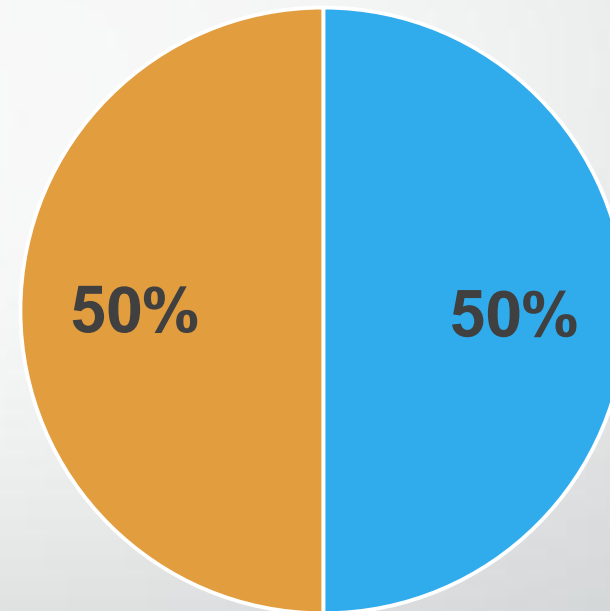

ΠΟΣΟΣΤΑ ΜΑΘΗΤΩΝ ΑΝΑ ΦΥΛΟ ΚΑΙ ΑΝΑ ΤΑΞΗ

Β΄ ΓΥΜΝΑΣΙΟΥ

ΦΥΛΟ

■ ΑΓΟΡΙΑ ■ ΚΟΡΙΤΣΙΑ