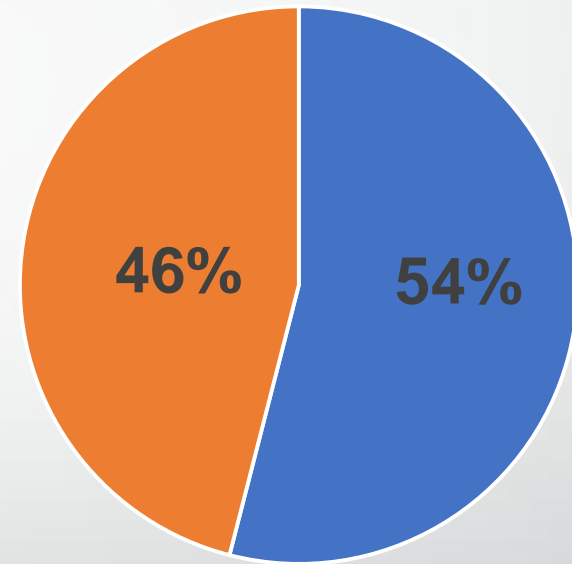

ΔΗΜΟΓΡΑΦΙΚΑ ΣΤΟΙΧΕΙΑ ΤΟΥ ΣΧΟΛΕΙΟΥ ΜΑΣ (2023 – 2024)

Εργασία των μαθητών της Α΄ Γυμνασίου του 42ου Γυμνασίου Αθηνών
κατά το σχολικό έτος 2023 - 2024

Αναστασίου Έφη, Βαγγελιοπούλου Αθηνά,

Βοϊτσειεχόβσκα Αλεξάνδρα, Κουτσούκου Εριγκένα, Κιόσια Λάουρα,
Ντούκα Τάουλαντ, Σιδέρης Αντώνης

στα πλαίσια του Έργου «Μαθηματικά και Γεωγραφία»

Υπεύθυνη Καθηγήτρια: ΓΕΩΡΓΙΑ ΓΡΙΒΑ (ΠΕ03)

ΠΟΣΟΣΤΑ ΜΑΘΗΤΩΝ ΑΝΑ ΦΥΛΟ ΚΑΙ ΑΝΑ ΤΑΞΗ

Α΄ ΓΥΜΝΑΣΙΟΥ

ΦΥΛΟ

■ ΑΓΟΡΙΑ ■ ΚΟΡΙΤΣΙΑ

ΠΟΣΟΣΤΑ ΜΑΘΗΤΩΝ ΑΝΑ ΦΥΛΟ ΚΑΙ ΑΝΑ ΤΑΞΗ

Β΄ ΓΥΜΝΑΣΙΟΥ